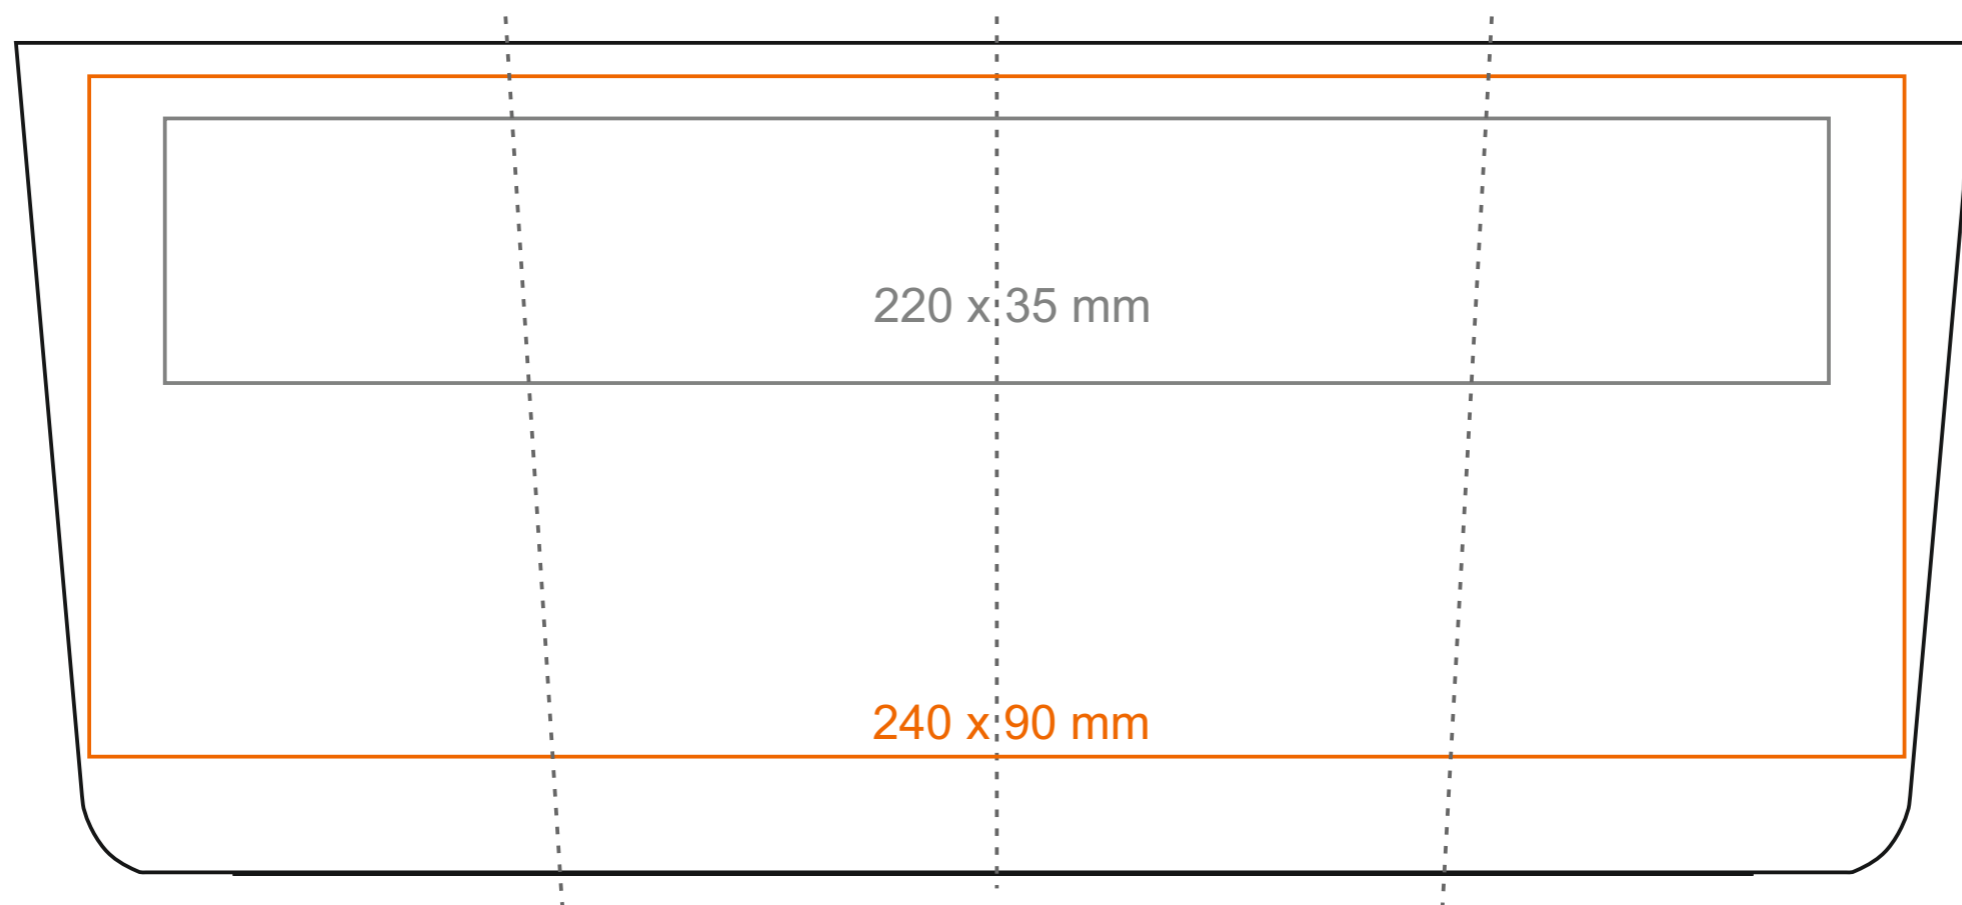

M_140 Prim

250 ml / h: 110 mm / Ø 82 mm

Nadruk wewnątrz na ściance - 45 x 15 mm
 Nadruk od spodu - Ø 25 mm

*W przypadku projektów dla kalkomanii wybiegających poza standardową powierzchnię nadruku prosimy o kontakt z działem handlowym.