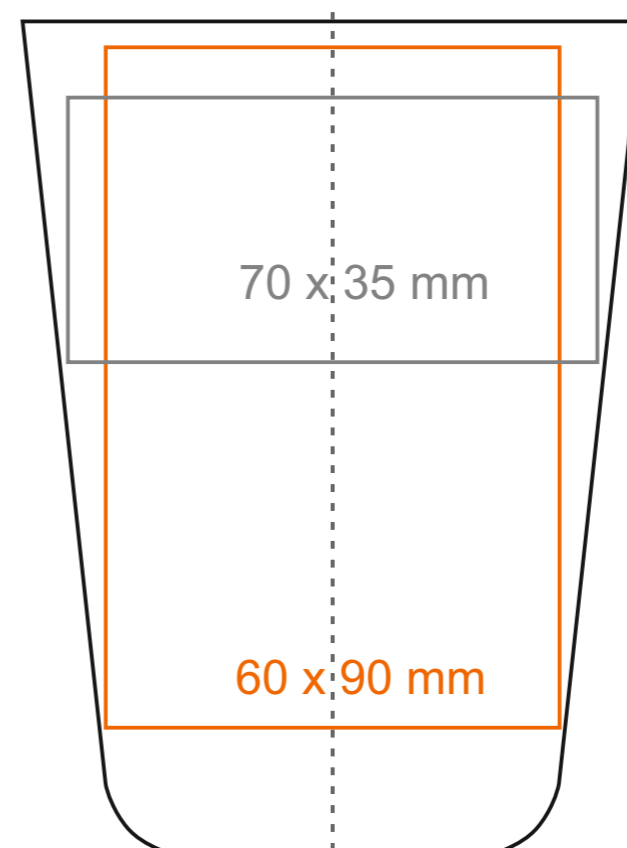

M_140 Prim

250 ml / h: 110 mm / Ø 82 mm

Nadruk wewnątrz na ściance - 45 x 15 mm
 Nadruk od spodu - Ø 25 mm

*W przypadku projektów dla kalkomanii wybiegających poza standardową powierzchnię nadruku prosimy o kontakt z działem handlowym.