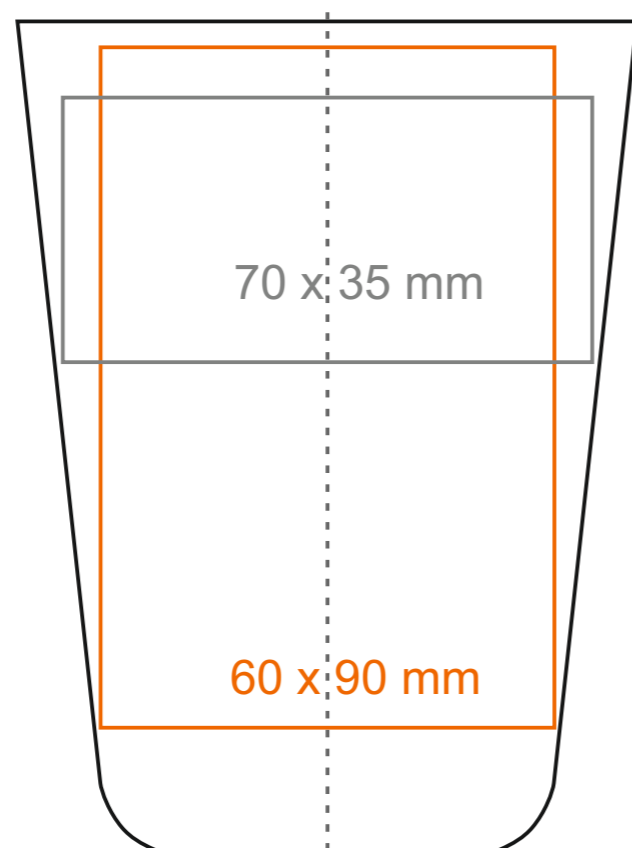

M_140 Prim

250 ml / h: 110 mm / Ø 82 mm

Nadruk wewnątrz na ściance - 45 x 15 mm
 Nadruk od spodu - Ø 25 mm

*W przypadku projektów dla kalkomanii wybiegających poza standardową powierzchnię nadruku prosimy o kontakt z działem handlowym.